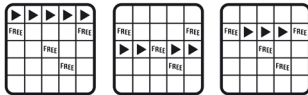

### GAME 1

Mae Ardal Chwarae GAME 1 yn cynnwys grid 5x5 o 25 o sgwariau, y mae pob un ohonynt yn cynnwys Symbol Chwarae (y "Grid Chwarae"). Mae 21 o sgwariau yn y Grid Chwarae yn cynnwys Rhif Bingo ac mae pedair sgwâr yn cynnwys motif

**FREE** ("Sgwâr Rhydd").

Ar frig GAME 1 y mae tabl wedi'i labelu fel 'PRIZE TABLE' sy'n cynnwys pedair adran. Mae pob adran yn cynnwys nifer o resi a Gwobr gyfatebol (y "Tabl Gwobrau").

I chwarae GAME 1, rhaid i chi grafu'r haen oddi ar y rhifau yn y Grid Bingo sy'n cyfateb i'r Rhifau Bingo ar Gerdyn y Galwr. Os byddwch yn cwblhau o leiaf ddwy linell lorweddol yn y Grid Bingo yn GAME 1 drwy baru'r rhifau yn y llinellau hynny â'r Rhifau Bingo ar Gerdyn y Galwr, byddwch yn ennill Gwobr os caiff gofynion y Rheolau a'r Gweithdrefnau hyn eu bodloni. Bydd y Wobr yn gyfwerth â'r swm a ddangosir yn y Blwch Gwobr sy'n cyfateb i nifer y llinellau lorweddol cyflawn a ddatgelwyd gennych yn y Grid Bingo. Gall llinell lorweddol gyflawn yn y Grid Bingo fod ar ffurf un o'r patrymau canlynol:

### RHES:

- 5 Rhif Cyfatebol mewn llinell lorweddol; neu
- 4 Rhif Cyfatebol a Sgwâr Rhydd mewn llinell lorweddol; neu
- 3 Rhif Cyfatebol a dwy Sgwâr Rhydd mewn llinell lorweddol

Enghraifft

Symbolau Chwarae ar gyfer GAME 1